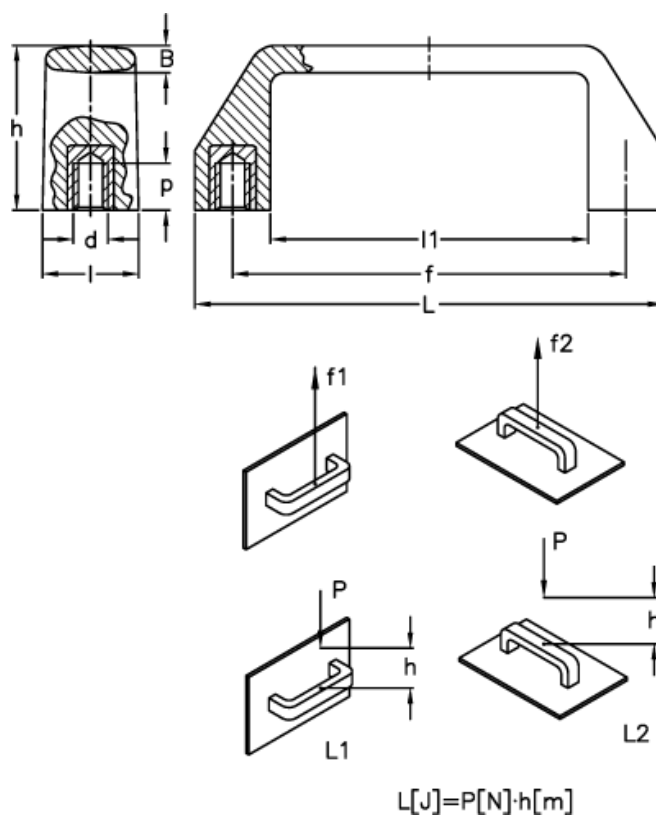

Data Sheet

Article number: 2304037297

Description: E+G Handle
M.543/150 B-M8, Orange

Measures

B	= 8.0	l1	= 116
d 6H	= M8	L1 (J)	= 10
f	= 132 +/- 0,5	L2 (J)	= 8
F1 (N)	= 3000	p	= 13
F2 (N)	= 1700		
h	= 45		
l	= 26		
L	= 150		